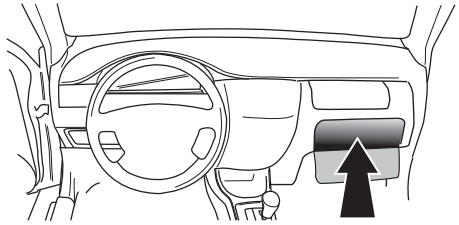

- DE Gebrauchsanleitung
- FR Mode d'emploi
- NL Gebruikershandleiding
- GB User guide
- ES Guía del usuario
- IT Manuale di istruzioni
- SE Bruksanvisning
- CZ Uživatelská příručka
- DK Brugervejledning
- FI Käyttöohjeet
- GR Οδηγός χρήστη
- NO Brukerveiledning
- PL Instrukcja obsługi